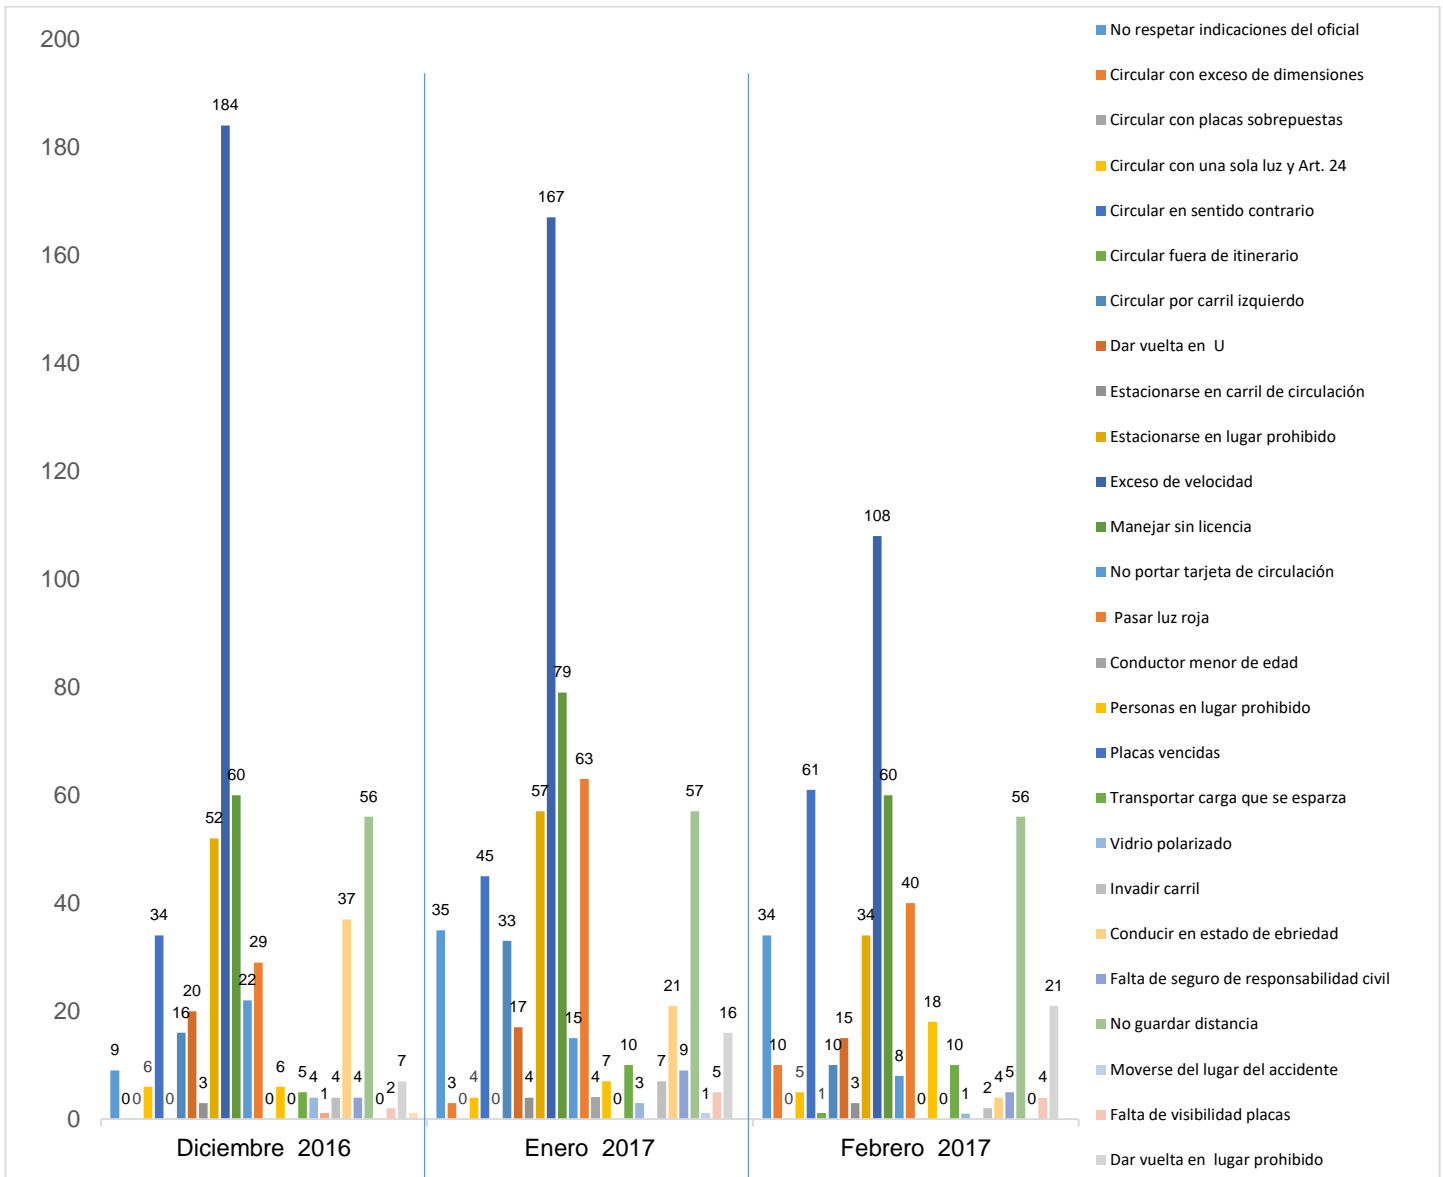

INSTITUCIÓN DE POLICÍA PREVENTIVA MUNICIPAL

ESTADÍSTICAS DE GRÁFICA DE INFRACCIONES

Área responsable de generar la información: Institución de Policía Preventiva Municipal.